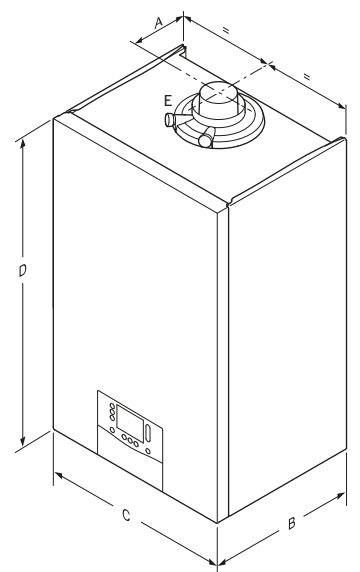

- (1) Datos orientativos. Consultar instrucciones de evacuación de humos 0020282322
  (2) Sólo si la aspiración y evacuación están en fachadas o vertiente contrapuestas
  (3) Suministradas a gas natural y convertibles a propano en la puesta en marcha mediante ajustes de la pantalla, salvo modelo VM 35

Modelo	Ud	VM 25	VM 30	VM 35
A	mm	125		
B	mm	348		382
C	mm	440		
D	mm	720		
E	$\varnothing$mm	60/100		
Peso	kg	34	36	38

www.vaillant.es · info@vaillant.es

Atención al Profesional: 910 77 88 77 · Asistencia técnica: 910 779 779

Vaillant se reserva el derecho a modificar, actualizar o corregir el presente documento en cualquier momento, mediante su mera publicación en la página web oficial www.vaillant.es. En su caso, la modificación se hará efectiva desde la fecha de su publicación. La disponibilidad de los equipos será siempre confirmada por Vaillant. Su aparición en este catálogo no implica la disponibilidad inmediata de los mismos. En las fotos publicadas en esta documento los productos pueden llevar instalados accesorios que son opcionales.
ecoTEC plus sólo calefacción/0224 NJC