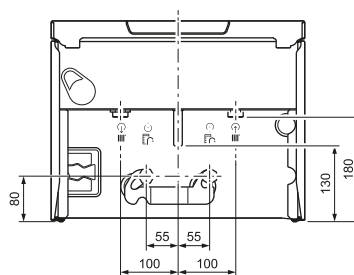

Modelo	Ud	VM 25	VM 30	VM 35
A	mm	125		
B	mm	348		382
C	mm	440		
D	mm	720		
E	\varnothing mm	60/100		
Peso	kg	34	36	38

www.vaillant.es · info@vaillant.es

Atención al Profesional: 910 77 88 77 · Asistencia técnica: 910 779 779