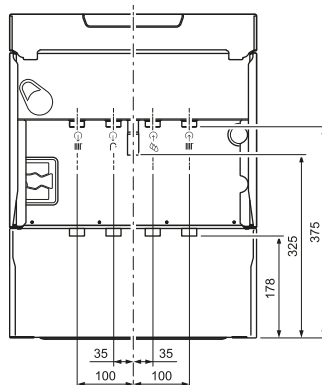

Modelo	Ud.	VMI 32	VMI 36
A	mm	323	
B	mm	546	
C	mm	440	
D	mm	720	
E	\varnothing mm	60/100	
Peso sin agua	kg	57	
Peso con agua	kg	87	

www.vaillant.es · info@vaillant.es

Atención al Profesional: 910 77 88 77 · Asistencia técnica: 910 779 779