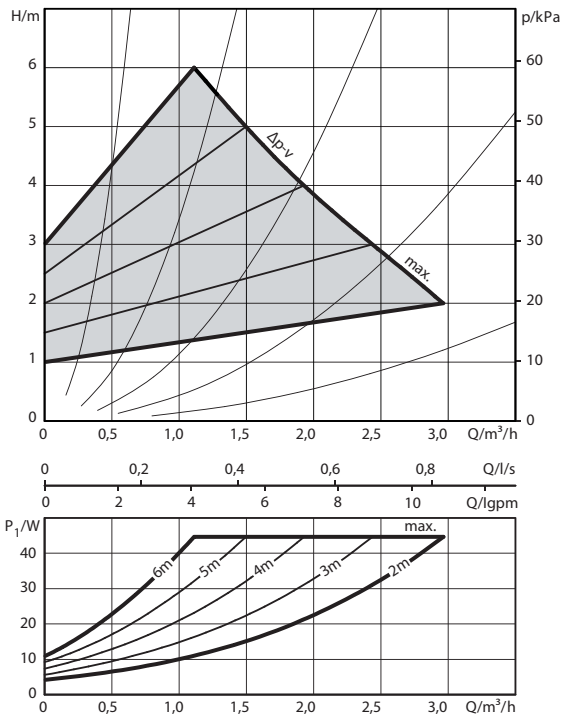

$\Delta p-v$

$\Delta p-c$

Δp [Pa]