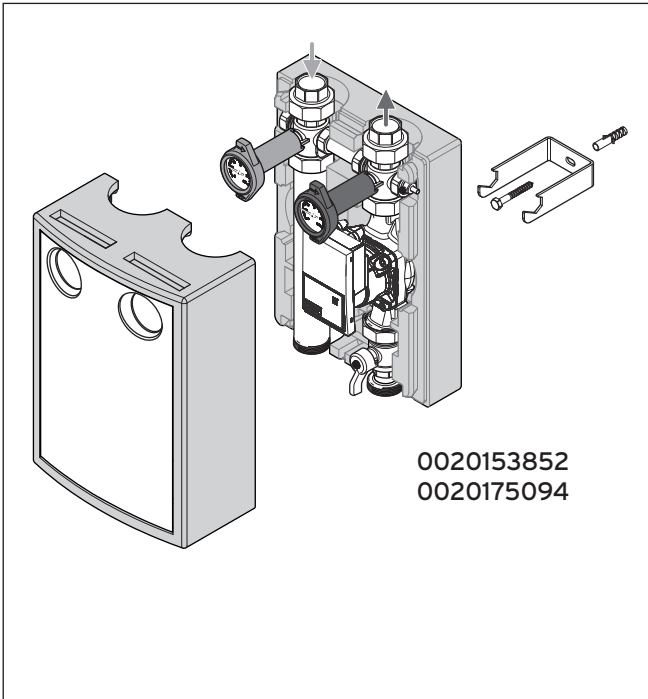

0020153852, 0020153853, 0020153854, 0020153855  
 0020175094, 0020175095, 0020175096, 0020175097

$T_{max}$	°C	110
$P_{max}$	bar	6
EEl	-	< 0,23
 	V / Hz	230 / 50
IP	-	IP X4D

0020153852  
0020175094

 0020153853, 0020175095: Rp 1 ( $K_{VS} = 8,0$ )  
 0020153854, 0020175096: Rp 3/4 ( $K_{VS} = 6,3$ )  
 0020153855, 0020175097: Rp 1/2 ( $K_{VS} = 2,5$ )