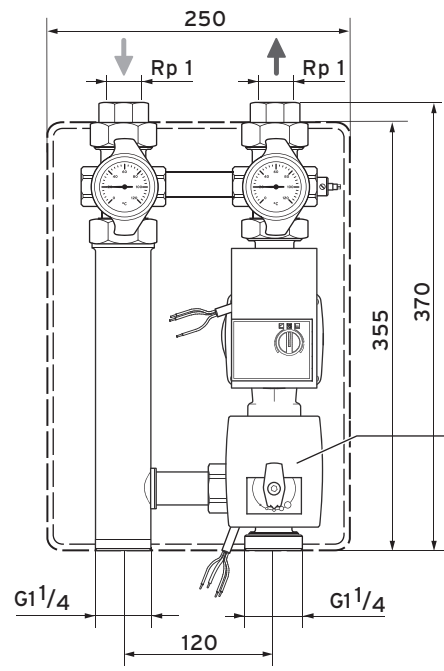

0020153852, 0020153853, 0020153854, 0020153855  
 0020175094, 0020175095, 0020175096, 0020175097

$T_{max}$	°C	110
$P_{max}$	bar	6
EEl	-	< 0,23
 	V / Hz	230 / 50
IP	-	IP X4D

0020153852  
0020175094

 0020153853, 0020175095: Rp 1 ( $K_{VS} = 8,0$ )  
 0020153854, 0020175096: Rp 3/4 ( $K_{VS} = 6,3$ )  
 0020153855, 0020175097: Rp 1/2 ( $K_{VS} = 2,5$ )