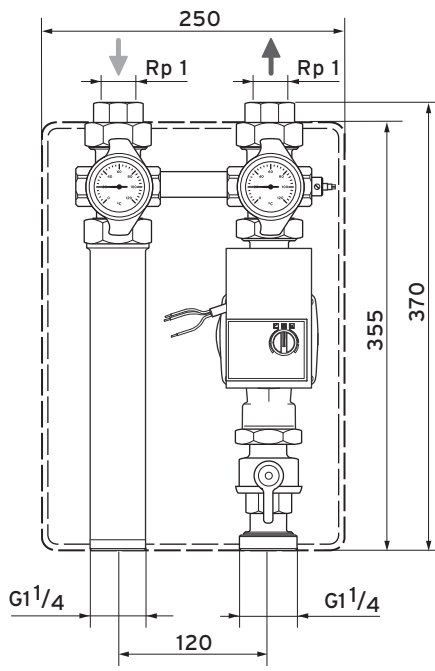

0020153852, 0020153853, 0020153854, 0020153855  
 0020175094, 0020175095, 0020175096, 0020175097

$T_{max}$	°C	110
$P_{max}$	bar	6
EEl	-	< 0,23
 	V / Hz	230 / 50
IP	-	IP X4D

0020153852  
0020175094

 0020153853, 0020175095: Rp 1 ( $K_{VS} = 8,0$ )  
 0020153854, 0020175096: Rp 3/4 ( $K_{VS} = 6,3$ )  
 0020153855, 0020175097: Rp 1/2 ( $K_{VS} = 2,5$ )