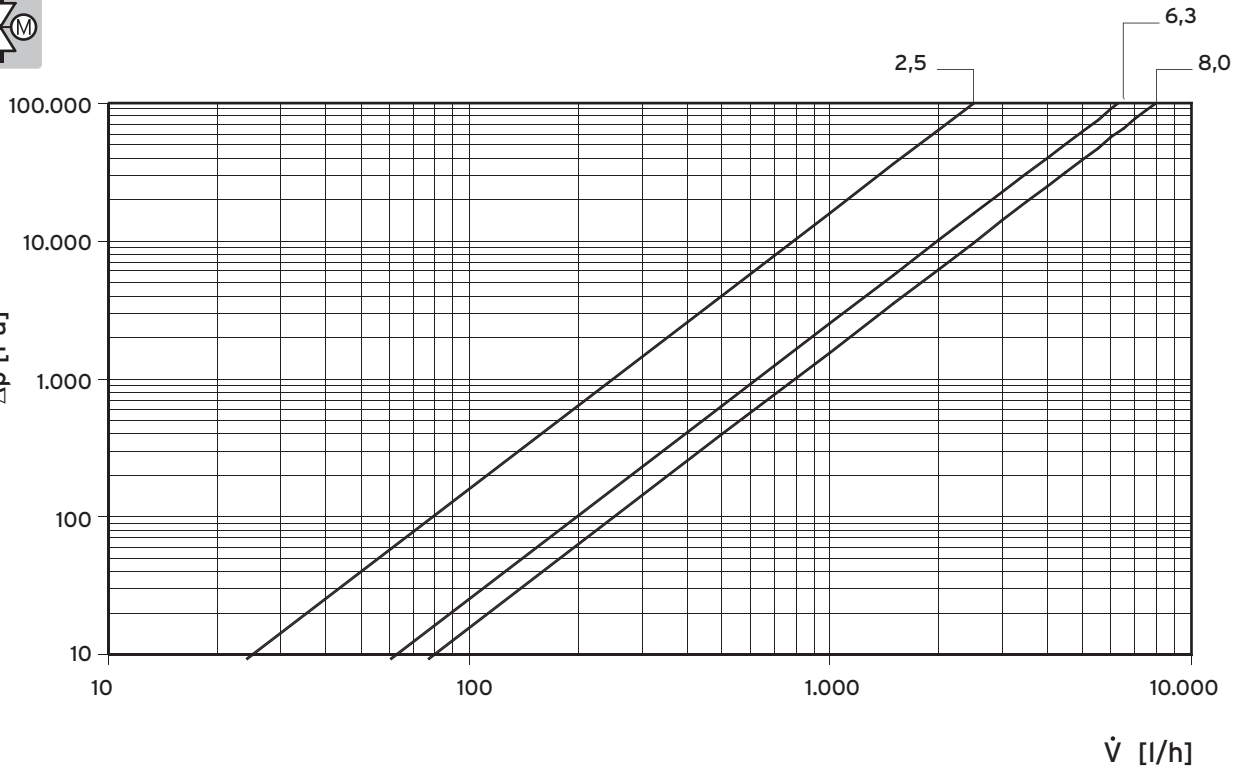

Δp [Pa]