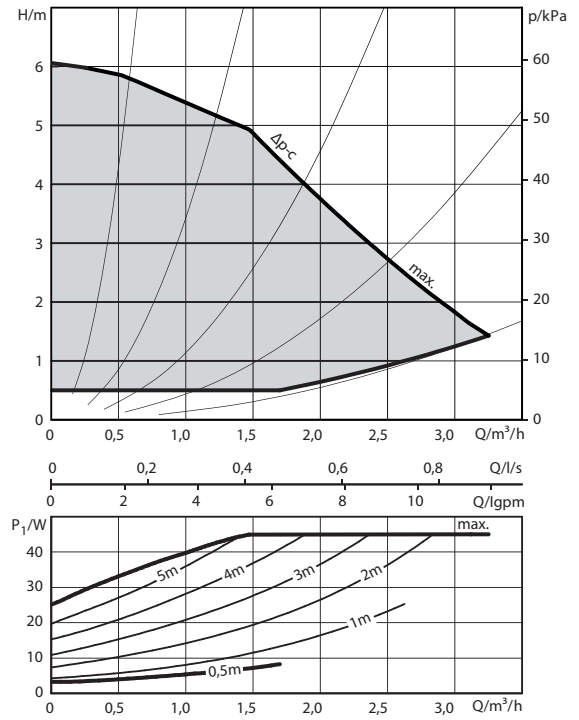

$\Delta p-v$

$\Delta p-c$

Δp [Pa]