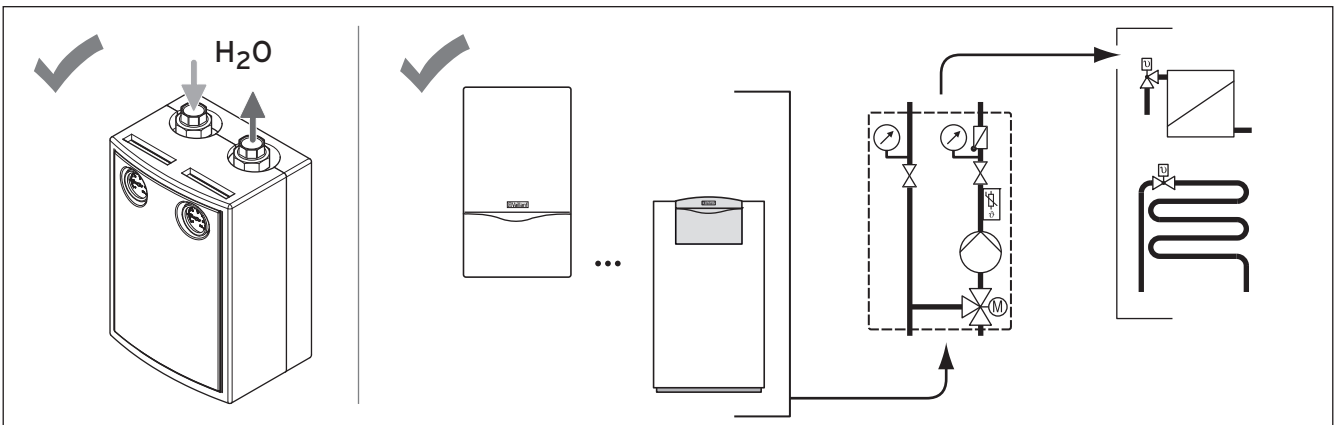

0020153852, 0020153853, 0020153854, 0020153855  
 0020175094, 0020175095, 0020175096, 0020175097

$T_{max}$	°C	110
$P_{max}$	bar	6
EEl	-	< 0,23
 	V / Hz	230 / 50
IP	-	IP X4D

0020153852  
0020175094

 0020153853, 0020175095: Rp 1 ( $K_{VS} = 8,0$ )  
 0020153854, 0020175096: Rp 3/4 ( $K_{VS} = 6,3$ )  
 0020153855, 0020175097: Rp 1/2 ( $K_{VS} = 2,5$ )