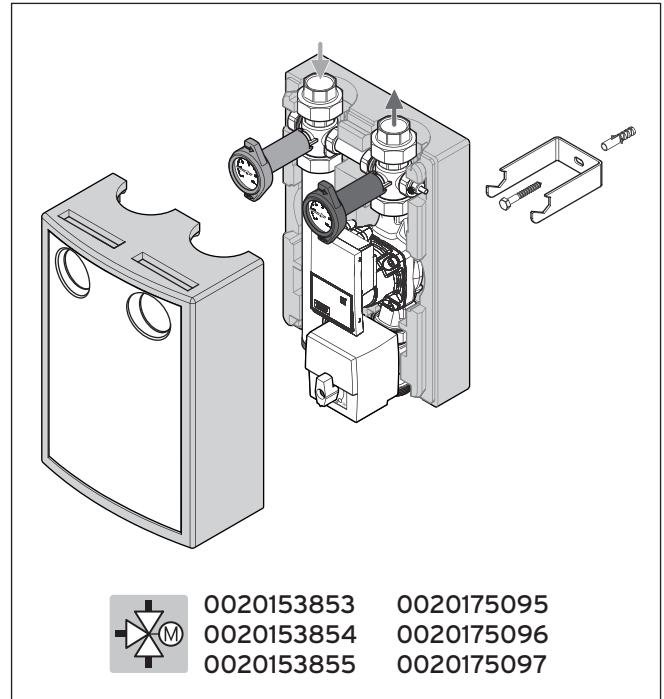

0020153852, 0020153853, 0020153854, 0020153855  
 0020175094, 0020175095, 0020175096, 0020175097

$T_{max}$	°C	110
$P_{max}$	bar	6
EEl	-	< 0,23
 	V / Hz	230 / 50
IP	-	IP X4D

0020153852  
0020175094

 0020153853, 0020175095: Rp 1 ( $K_{VS} = 8,0$ )  
 0020153854, 0020175096: Rp 3/4 ( $K_{VS} = 6,3$ )  
 0020153855, 0020175097: Rp 1/2 ( $K_{VS} = 2,5$ )