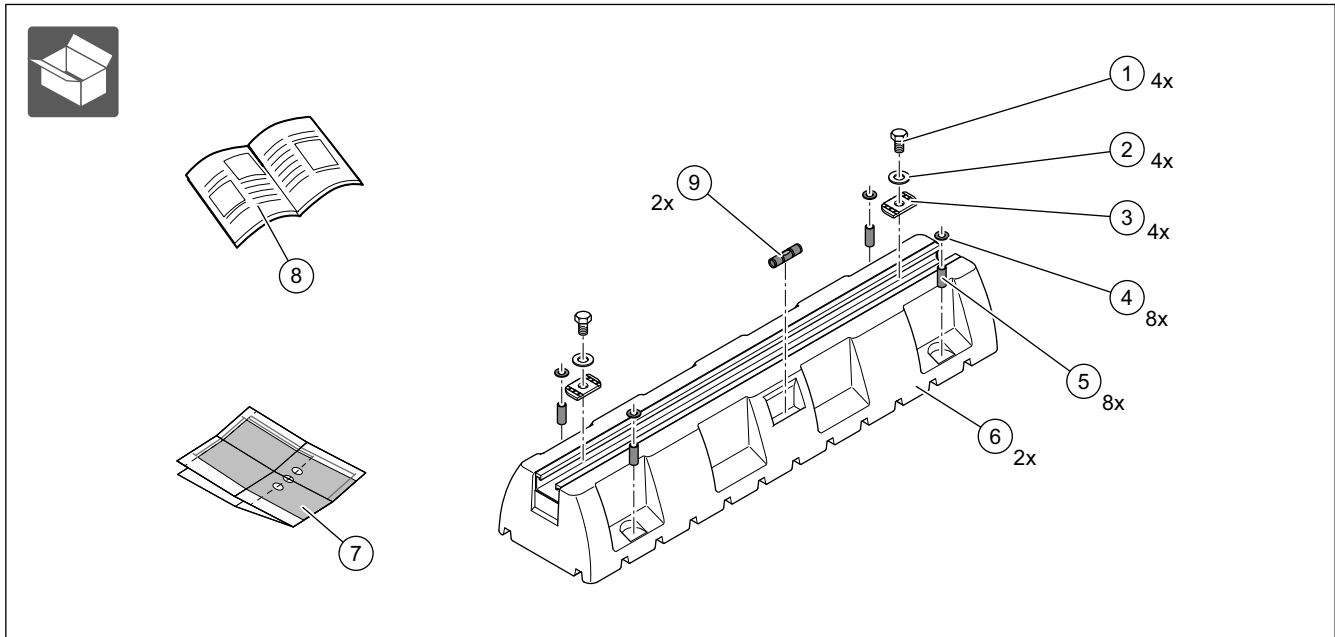

0020250226

	A	100 mm
	B	1000 mm
	C	250 mm
	D	3000 mm
	E	500 mm

 5 kW	 8 kW, 12 kW	 15 kW	
 $2 \times \geq 77,5 \text{ kg} = \geq 155 \text{ kg}$	 $2 \times \geq 100 \text{ kg} = \geq 200 \text{ kg}$	 $4 \times \geq 86 \text{ kg} = \geq 344 \text{ kg}$	

A	740 mm	778 mm	740 mm

5.

Manufacturer

Vaillant GmbH
Berghauser Str. 40 ■ D-42859 Remscheid ■ Telefon 0 21 91/18-0
Telefax 0 21 91/18-28 10 ■ www.vaillant.de ■ info@vaillant.de

0020257189_01 INT 102018 - Subject to change