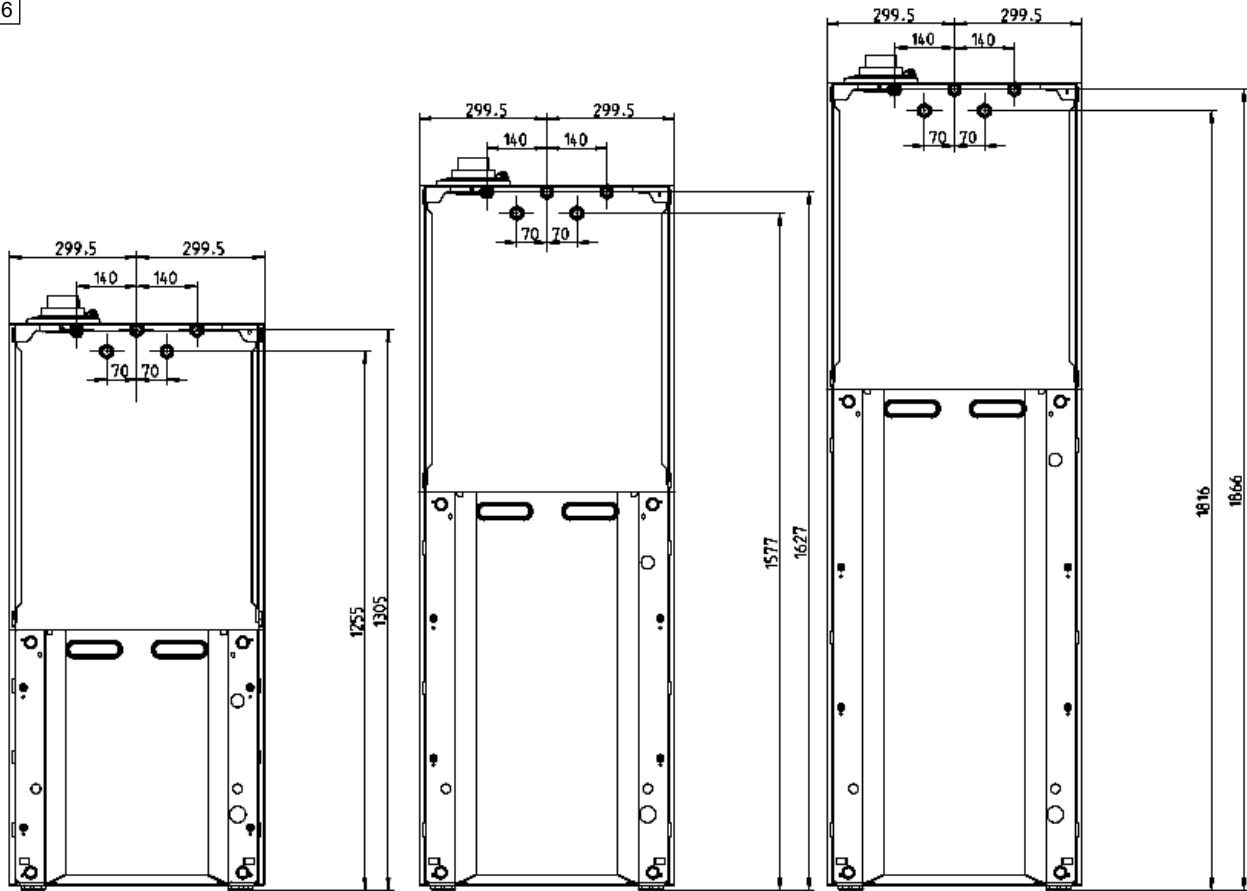

0020170507

A16

A17

0020198552_02 ■ 02/03/2018

Manufacturer

Vaillant GmbH

Berghauser Str. 40 ■ D-42859 Remscheid

Tel. +49 21 91 18-0 ■ Fax +49 21 91 18-28 10