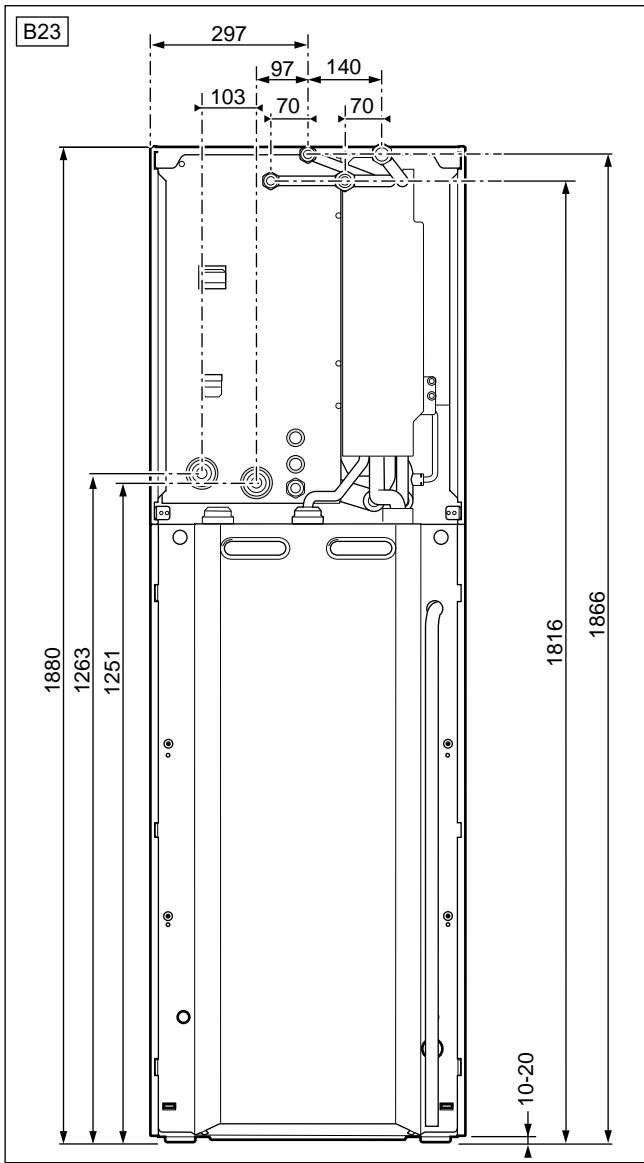

0020170507

A16

A17

0020198552_02 ■ 02/03/2018

Manufacturer

Vaillant GmbH

Berghauser Str. 40 ■ D-42859 Remscheid

Tel. +49 21 91 18-0 ■ Fax +49 21 91 18-28 10