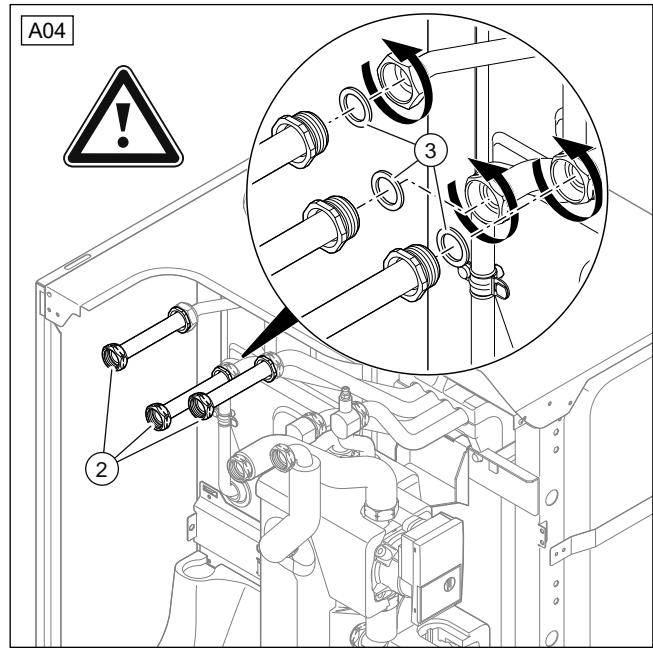

0020170507

A16

A17

0020198552_02 ■ 02/03/2018

Manufacturer

Vaillant GmbH

Berghauser Str. 40 ■ D-42859 Remscheid

Tel. +49 21 91 18-0 ■ Fax +49 21 91 18-28 10