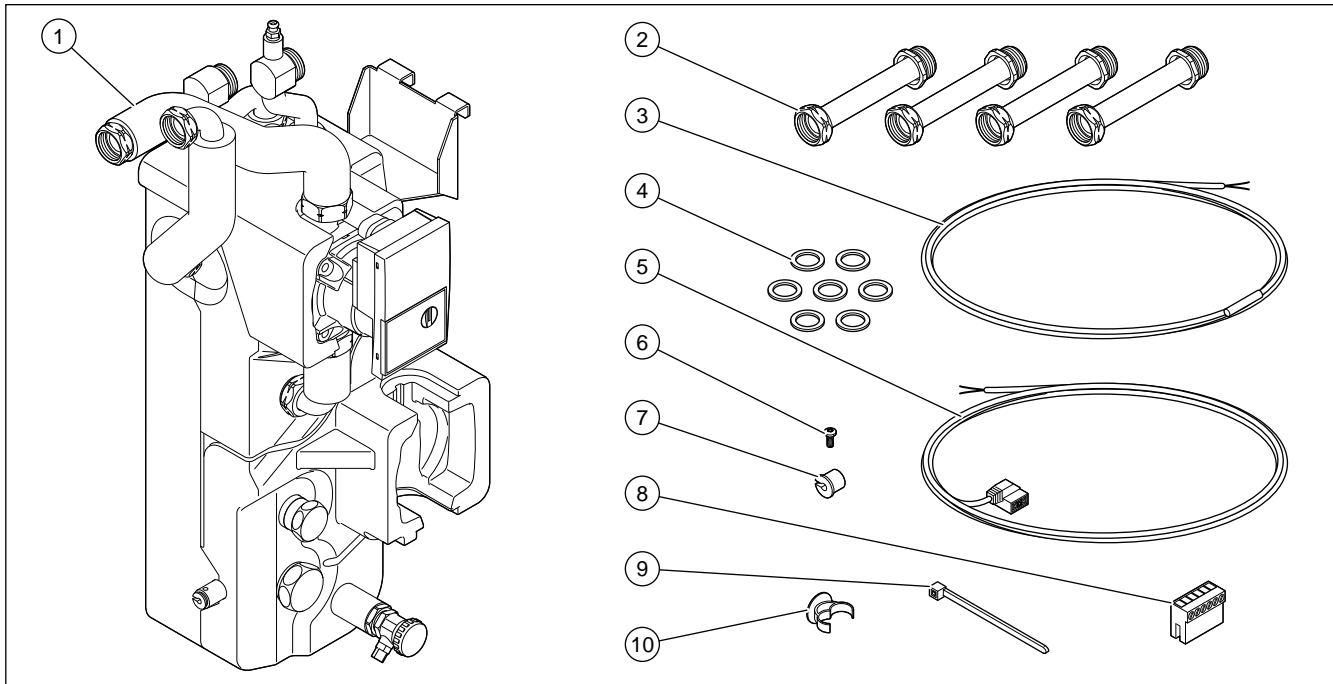

0020170507

A16

A17

0020198552_02 ■ 02/03/2018

Manufacturer

Vaillant GmbH

Berghauser Str. 40 ■ D-42859 Remscheid

Tel. +49 21 91 18-0 ■ Fax +49 21 91 18-28 10