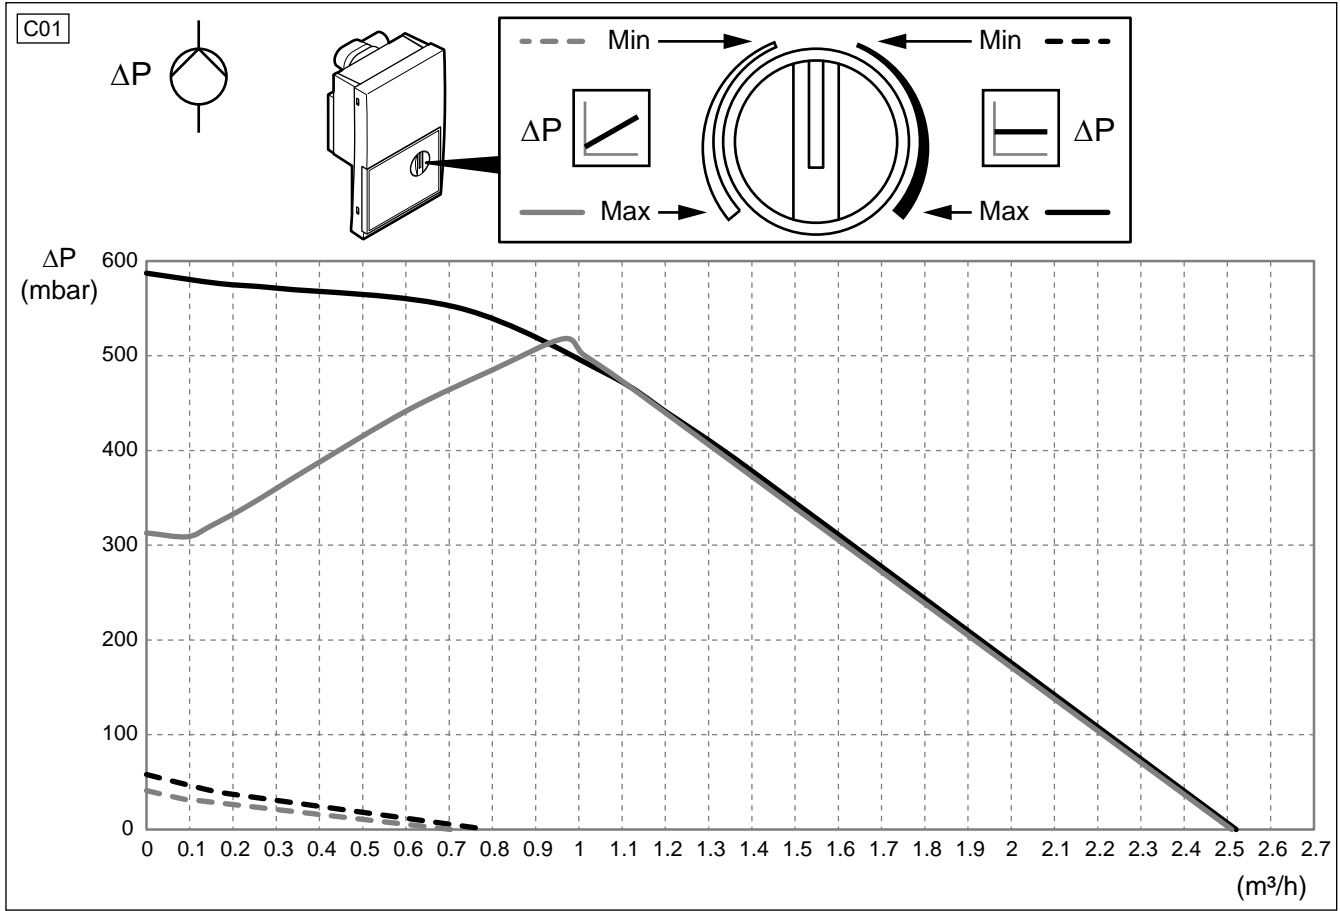

0020170507

A16

A17

0020198552_02 ■ 02/03/2018

Manufacturer

Vaillant GmbH

Berghauser Str. 40 ■ D-42859 Remscheid

Tel. +49 21 91 18-0 ■ Fax +49 21 91 18-28 10