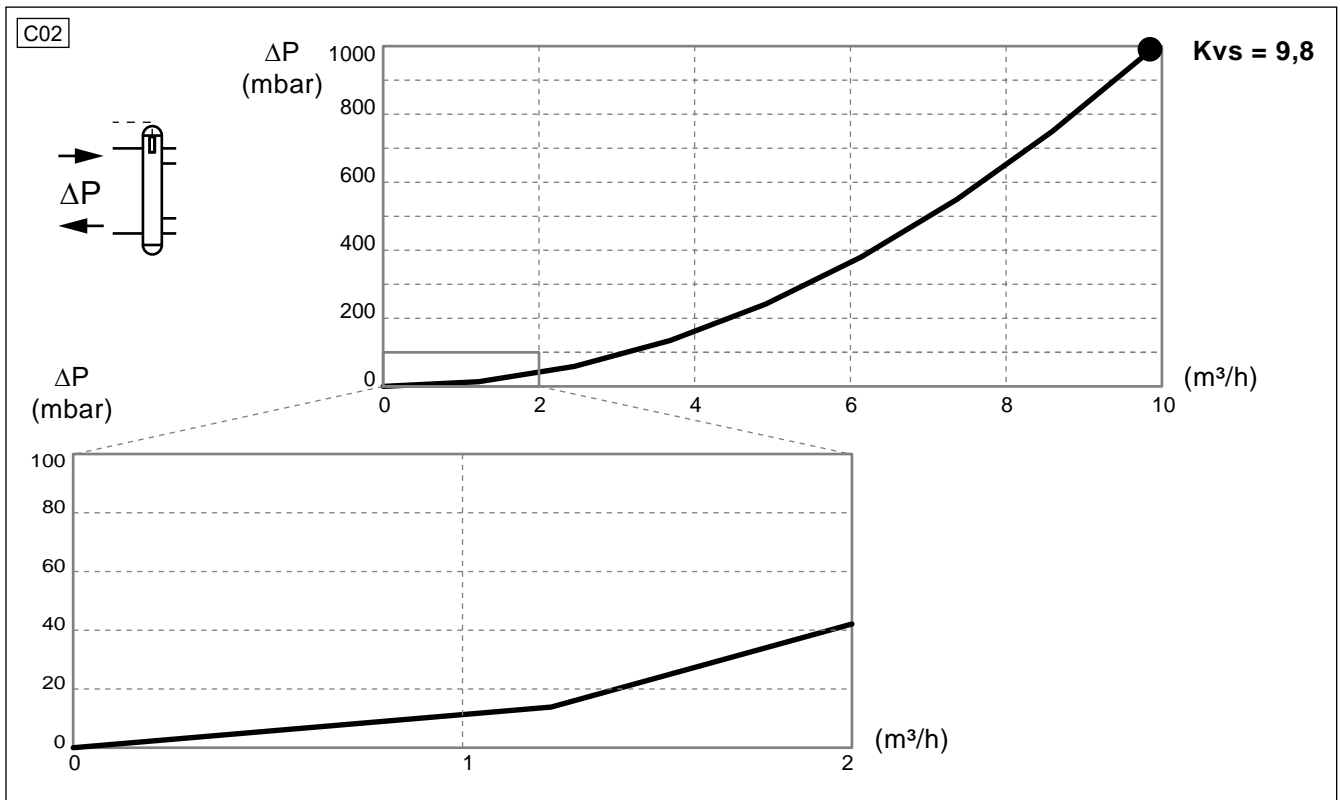

0020170507

A16

A17

0020198552_02 ■ 02/03/2018

Manufacturer

Vaillant GmbH

Berghauser Str. 40 ■ D-42859 Remscheid

Tel. +49 21 91 18-0 ■ Fax +49 21 91 18-28 10