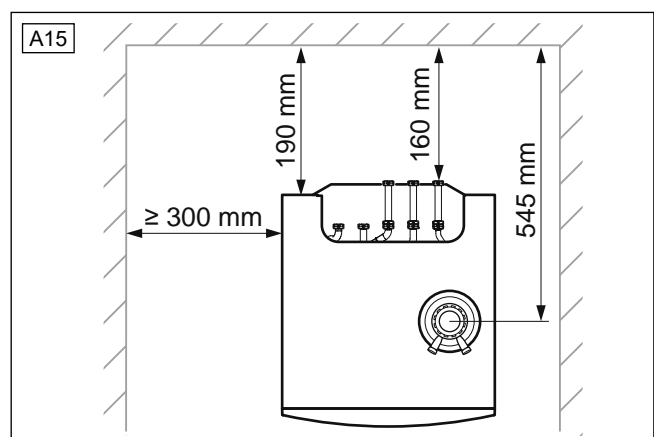

0020170507

A16

A17

0020198552_02 ■ 02/03/2018

Manufacturer

Vaillant GmbH

Berghauser Str. 40 ■ D-42859 Remscheid

Tel. +49 21 91 18-0 ■ Fax +49 21 91 18-28 10