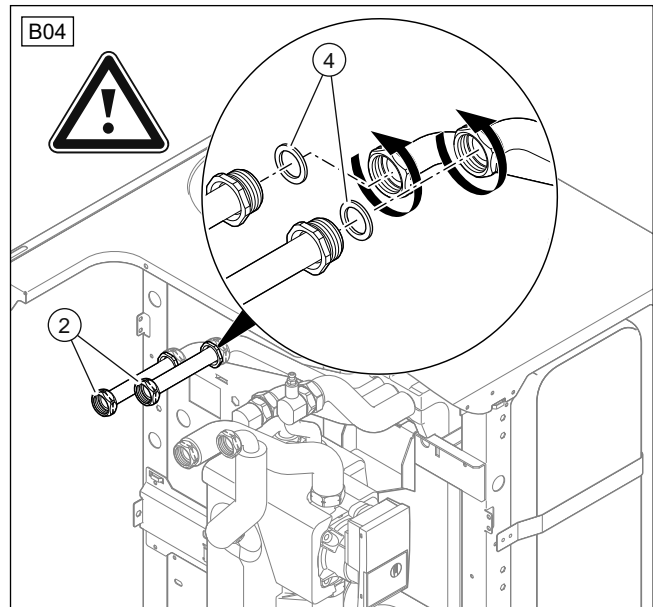

0020170507

A16

A17

0020198552_02 ■ 02/03/2018

Manufacturer

Vaillant GmbH

Berghauser Str. 40 ■ D-42859 Remscheid

Tel. +49 21 91 18-0 ■ Fax +49 21 91 18-28 10