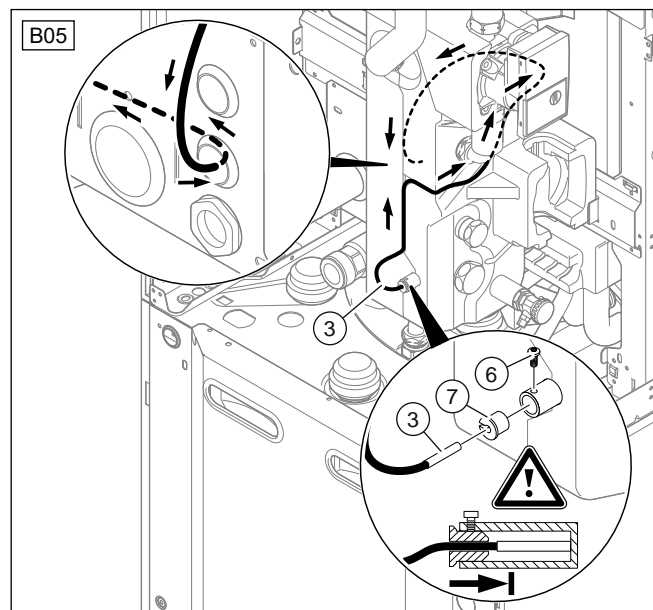

0020170507

A16

A17

0020198552_02 ■ 02/03/2018

Manufacturer

Vaillant GmbH

Berghauser Str. 40 ■ D-42859 Remscheid

Tel. +49 21 91 18-0 ■ Fax +49 21 91 18-28 10